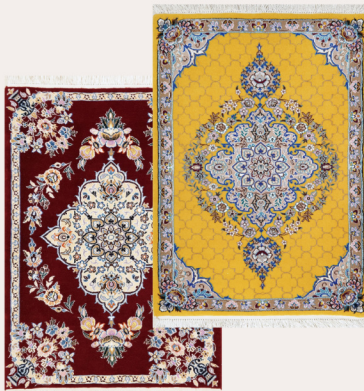

¥495,000

リーズギャツベ ウール100%
約244cm×174cm

¥660,000

Tribal Rugs

価格は全て税込み

部族絨毯の意。元々は部族民が生活必需品として自身で織り上げた絨毯。ユニークで独特な色合い。

ヤラメ ウール100%
約132cm×82cm

¥88,000

シラズ産 ウール100%
約17cm×98cm

¥176,000

カシュガイ ウール100%
約215cm×130cm

¥330,000

Persian Carpets

イランの手織り絨毯。三千年前からとも言われる歴史を持ち、芸術性と実用性を併せ持つ。

ナイン産 ウール100%
約90cm×60cm

¥69,000

タブリーズ産 ウール&シルク
約124cm×80cm

¥220,000

クム産 シルク100%
約118cm×79cm

¥330,000

クム産 シルク100%
約153cm×98cm

¥660,000

ナイン産 ウール100%
約206cm×200cm

¥480,000