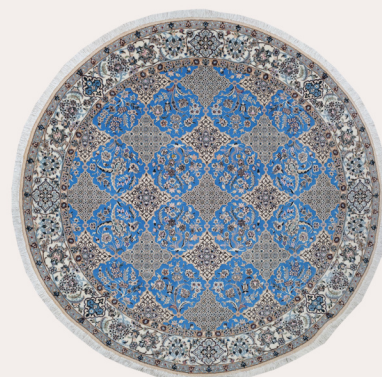

ナイン産 ウール&シルク
約200cm×200cm

¥1,200,000